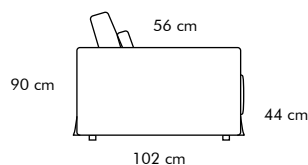

LU03 - SOFA 190 cm - 2 PIEZAS
LU04 - SOFA 220 cm - 2 PIEZAS
LU05 - SOFA 250 cm - 2 PIEZAS

LU10 - MOD. C/B IZQ. 165 cm - 2 PIEZAS
LU12 - MOD. C/B IZQ. 195 cm - 2 PIEZAS
LU14 - MOD. C/B IZQ. 225 cm - 2 PIEZAS

LU11 - MOD. C/B DCH. 165 cm - 2 PIEZAS
LU13 - MOD. C/B DCH. 195 cm - 2 PIEZAS
LU15 - MOD. C/B IDCH. 225 cm - 2 PIEZAS

LU41 - MODULO CENTRAL 72 cm
LU42 - MODULO CENTRAL 87 cm
LU43 - MODULO CENTRAL 102 cm

LU91 - MOD. C/B. DCH. 3 ASI 237 cm - 3 PIEZAS
LU93 - MOD. C/B. DCH. 3 ASI 282 cm - 3 PIEZAS
LU95 - MOD. C/B. DCH. 3 ASI 327 cm - 3 PIEZAS

LU06 - MOD. C/B. IZQ. 95 cm
LU62 - MOD. C/B. IZQ. 110 cm
LU64 - MOD. C/B. IZQ. 125 cm

LU89 - COMP. RIN. MERID. DCH.
297 x 237 cm

LU82 - COMP. CH. LONGUE IZQ.
300 x 174 cm

LU83 - COMP. CH. LONGUE DCH.
300 x 174 cm

design: Majo Roca 2021