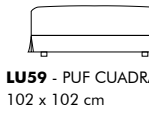

LU07 - MOD. C/B. DCH. 95 cm
LU63 - MOD. C/B. DCH. 110 cm
LU65 - MOD. C/B. DCH. 125 cm

LU54 - TERMINAL C/B. IZQ. 95 cm
LU56 - TERMINAL C/B. IZQ. 110 cm

LU55 - TERMINAL C/B. DCH. 95 cm
LU57 - TERMINAL C/B. DCH. 110 cm

LU20 - RINCÓN
102 x 102 cm

LU28 - RINCÓN TERMINAL
IZQ. 189 cm

LU29 - RINCÓN TERMINAL
DCH. 189 cm

LU30 - RINCÓN
MERIDIENNE IZQ. 239 cm

LU31 - RINCÓN
MERIDIENNE
DCH. 239 cm

LU21 - PUF CUADRADO
60 x 60 cm

LU59 - PUF CUADRADO
102 x 102 cm

LU23 - PUF CH. LONGUE
102 x 72 cm

MA60 - CUADRANTE
60 x 60 cm

LU52B - MERIDIENNE
IZQ. 137 cm

LU53B - MERIDIENNE
DCH. 137 cm

LU36B - CHAISE L.
IZQ. 105 x 174 cm

LU37B - CHAISE L.
DCH. 105 x 174 cm

LU88 - COMP. RIN. MERID. IZQ.
297 x 237 cm