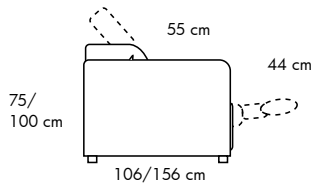

WAW3

HIGH COMFORT 3P USB

PATA OCULTA

ESTRUCTURA METÁLICA CON CHASIS DE DOBLE BARRA HORIZONTAL (MÁXIMA RIGIDEZ), RESTO PARTES Y MÓDULOS FIJOS EN TABLERO DM Y MADERA MACIZA MECIONADA. MECANISMO RECLINABLE. PULSADOR SMART TOUCH CON PROTECCIÓN ESTÁTICA Y ELECTROMAGNÉTICA. PULSADOR DE LUXE CON USB INTELIGENTE (5V Y 7,5V). SUSPENSIÓN SISTEMA TRIPLE CINCHADO (90% ESPACIO CUBIERTO) CON BANDAS ELÁSTICAS DE BAJA DEFORMACIÓN (5%). ASIENTO KONFORT KOO®, CON TECNOLOGÍA ANTI-HUNDIMIENTO, COMBINACIÓN DE POLIURETANO DE 35 kg CON BLOQUE DE MUELLES ENSACADOS (256 MUELLES POR m²), RECUBIERTO DE FIBRA DE POLIÉSTER. RESPALDO EN 25 kg SÚPER SUAVE, RECUBIERTO DE FIBRA DE POLIÉSTER, DOTADO DE MOVIMIENTO CONTROL ELECTRÓNICO. BRAZOS EN POLIURETANO 30 kg DURA RECUBIERTOS DE FIBRA POLIÉSTER.

METAL STRUCTURE WITH DOUBLE HORIZONTAL BAR CHASSIS (MAXIMUM RIGIDITY), OTHER PARTS AND FIXED MODULES IN DM BOARD AND SOLID WOOD TUFTED. RECLINING MECHANISM. SMART TOUCH BUTTON WITH STATIC AND ELECTROMAGNETIC PROTECTION. DE LUXE PUSH BUTTON WITH SMART USB (5V AND 7,5V). TRIPLE WEBBING SUSPENSION SYSTEM (90% COVERED SPACE) WITH LOW DEFORMATION ELASTIC BANDS (5%). KONFORT KOO® SEAT, WITH ANTI-SINKING TECHNOLOGY, COMBINATION OF 35 kg POLYURETHANE WITH POCKET SPRING BLOCK. WITH A BLOCK OF POCKET SPRINGS (256 SPRINGS PER m²), COVERED WITH POLYESTER FIBER. BACKREST IN 25 kg SUPER SOFT, COVERED WITH POLYESTER FIBER, EQUIPPED WITH ELECTRONICALLY CONTROLLED MOVEMENT. 30 kg POLYURETHANE ARMS. HARD, COVERED WITH POLYESTER FIBER.