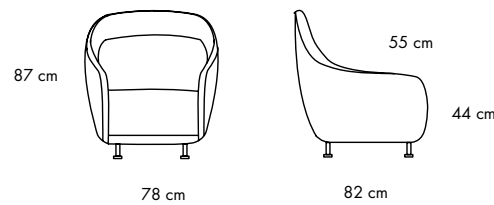


AUDREY

PIES METÁLICOS: | CROMADO | CHOCOLATE | ANTRACITA | **PIES MADERA:** | NATURAL | NOGAL | WENGUÉ |

CARACTERÍSTICAS TÉCNICAS: ESTRUCTURA METÁLICA RECUBIERTA DE POLIURETANO DE DIFERENTES DENSIDADES. ASIENTO CON SUSPENSIÓN SISTEMA "KOMFORT KOO", MUELLES ENSACADOS (256 POR M2) Y POLIURETANO DE ALTA RESILIENCIA DE 35 KG., RESPALDO DE POLIURETANO DE 25 KG. SUAVE. PIES METÁLICOS CROMADOS Ó PINTADOS EPOXI ANTRACITA Ó CHOCOLATE, DE MADERA DE ROBLE TEÑIDA NATURAL, NOGAL Ó WENGUE. MODELO DESENFUNDABLE EN ALMOHADONES. ROGAMOS INDIQUEN LOS CÓDIGOS CORRESPONDIENTES AL CURSAR SUS PEDIDOS.

FEATURES: METAL STRUCTURE COVERED BY DIFFERENT DENSITIES OF POLYURETHANE. SEAT SUSPENSION WITH "KOMFORT KOO" SYSTEM OF POCKET SPRINGS (256 BY M2) AND HIGH RESILIENCE POLYURETHANE OF 35KG DENSITY., BACK CUSHION OF SOFT POLYURETHANE 25KG. CHROME LEGS OR LACQUERED EPOXY IN DARK GREY OR CHOCOLATE COLOUR, OR WOODEN OAK LEGS IN NATURAL, WALNUT OR WENGUE COLOUR. JUST CUSHIONS ARE REMOVABLE. PLEASE SPECIFY OUR MODEL REFERENCE IN YOUR ORDERS.

AUD01 - BUTACA 78 x 82 x 87 CM

AUD28 - DIVÁN IZQ. 205 x 82 x 87 CM

AUD29 - DIVÁN DCH. 205 x 82 x 87 CM

AUD02 - SOFÁ 2 PL. 145 x 82 x 87 CM

AUD03 - SOFÁ 3 PL. 205 x 82 x 87 CM