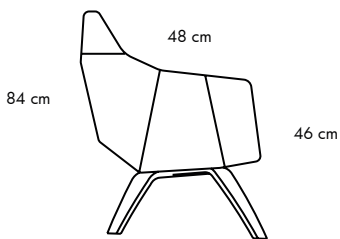

LUA

PIES ROBLE: | NATURAL | NOGAL | NEGRO |

ESTRUCTURA DE MADERA, ASIENTO Y ESTRUCTURA RECUBIERTOS DE POLIURETANO DE ALTA RESILIENCIA DE 35 kg RECUBIERTOS DE FIBRA DE POLIÉSTER. PIES EN MADERA CONTRACHAPADA EN ROBLE, TEÑIDA NATURAL, NOGAL O NEGRO. MODELO NO DESENFUNDABLE.

WOODEN STRUCTURE, SEAT AND FRAME COVERED WITH HIGH RESILIENCE POLYURETHANE OF 35 kg COVERED WITH POLYESTER FIBER. FEET IN OAK PLYWOOD, NATURAL STAINED, WALNUT OR BLACK. MODEL WITH NON-REMOVABLE COVERS.

STRUCTURE EN BOIS, ASSISE ET CADRE RECOUVERTS DE POLYURÉTHANE HAUTE RÉSILIENCE DE 35 kg RECOUVERT DE FIBRE DE POLYESTER. PIEDS EN CONTREPLAQUÉ DE CHÊNE, TEINTÉ NATUREL, NOYER OU NOIR. MODÈLE AVEC COUVERTURES NON AMOVIBLES.

68 cm

84 cm

48 cm

46 cm

68 cm

LUA02 - BUTACA

design: La Cubitera 2015