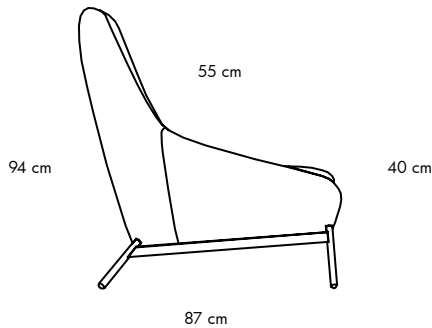

GULL

BASE METÁLICA: | NIQUEL NEGRO BRILLO | ANTRACITA | ARENA | BLANCO | OLIVA | AZUL |

BASE METAL ACABADO NÍQUEL NEGRO BRILLO O EN ANTRACITA, ARENA, BLANCO, OLIVA O AZUL. ESTRUCTURA MADERA MACIZA, RECUBIERTA DE POLIURETANO DE DIFERENTES DENSIDADES, ASIENTO Y RIÑONERA POLIURETANO 30 kg RECUBIERTO DE FIBRA DE POLIÉSTER.

GUL01 - BUTACA 85 x 87 x 94 cm

85 cm

design: Santiago Sevillano Studio 2019